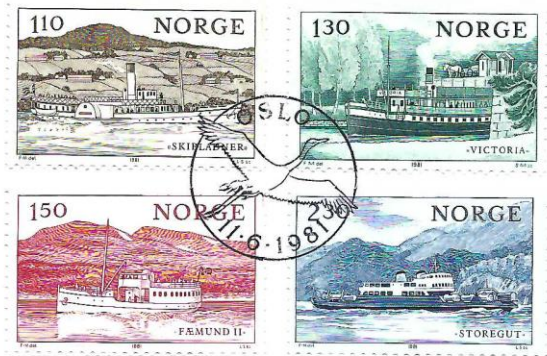

FDC

Frimerkeklubben
«LØVEN»
KVERNEVIK - 4040 MADLA

23-24

FDC